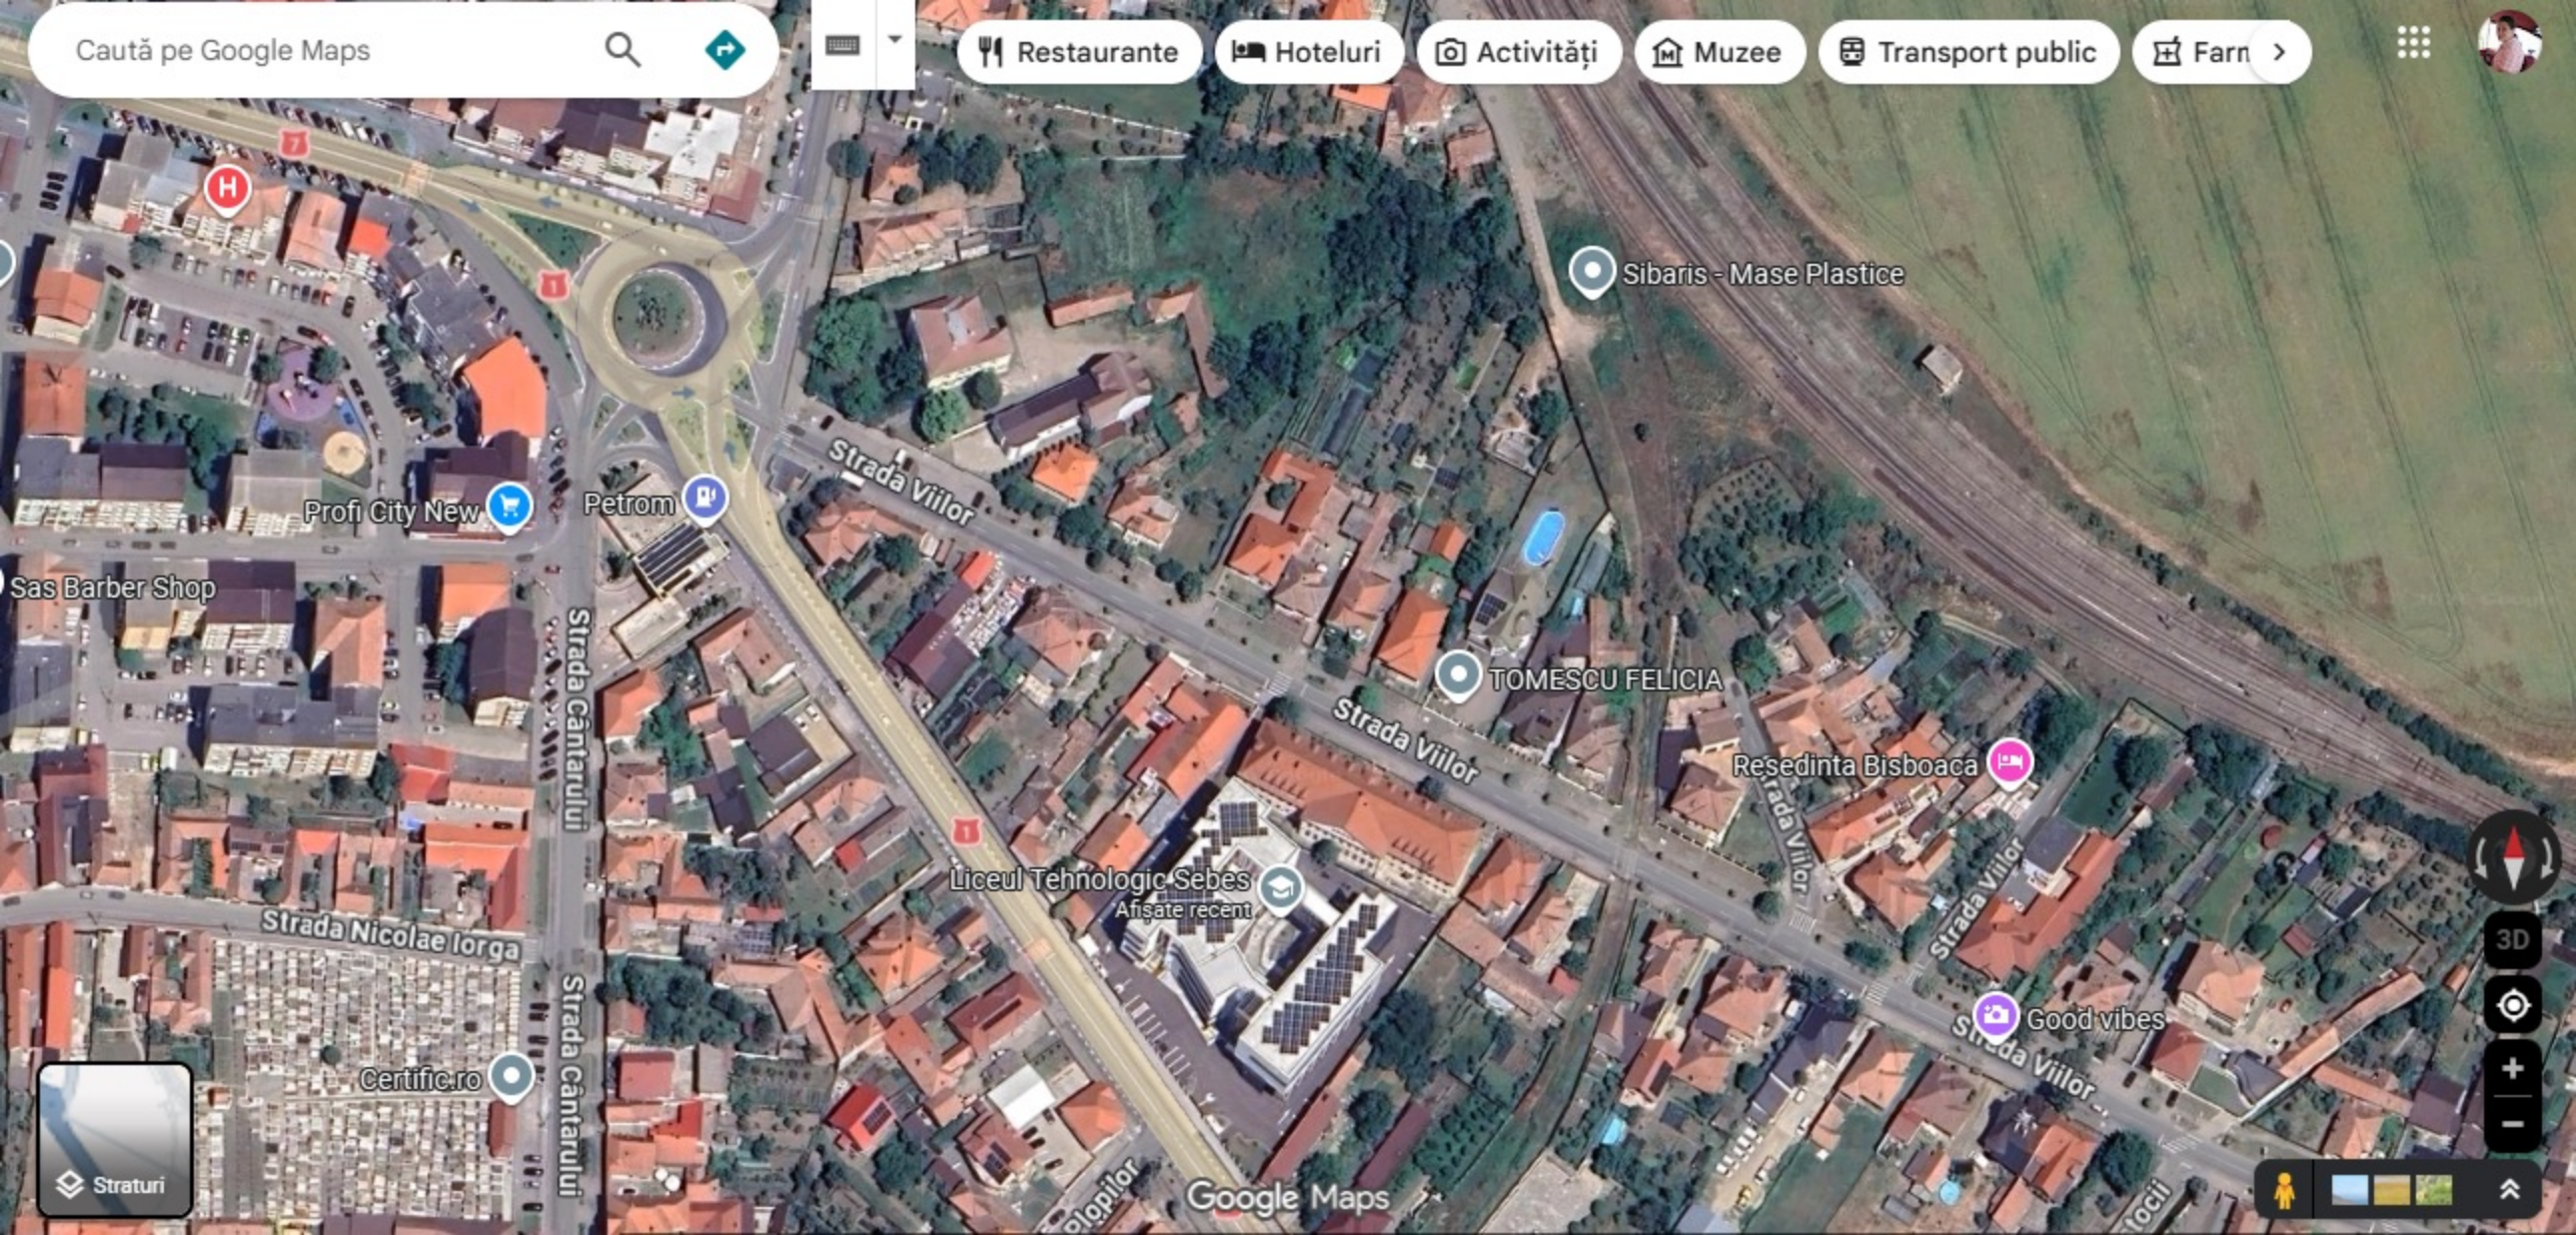

Caută pe Google Maps

Restaurante

Hoteluri

Activități

Muzee

Transport public

Farm >

Sibaris - Mase Plastice

Profi City New

Petrom

Strada Viilor

Sas Barber Shop

TOMESCU FELICIA

Strada Viilor

Resedinta Bisboaca

Liceul Tehnologic Sebes
Afișate recent

Good vibes

Certficoro

Strada Căntarului

Strada Viilor

Strada Viilor

Straturi

Google Maps

3D